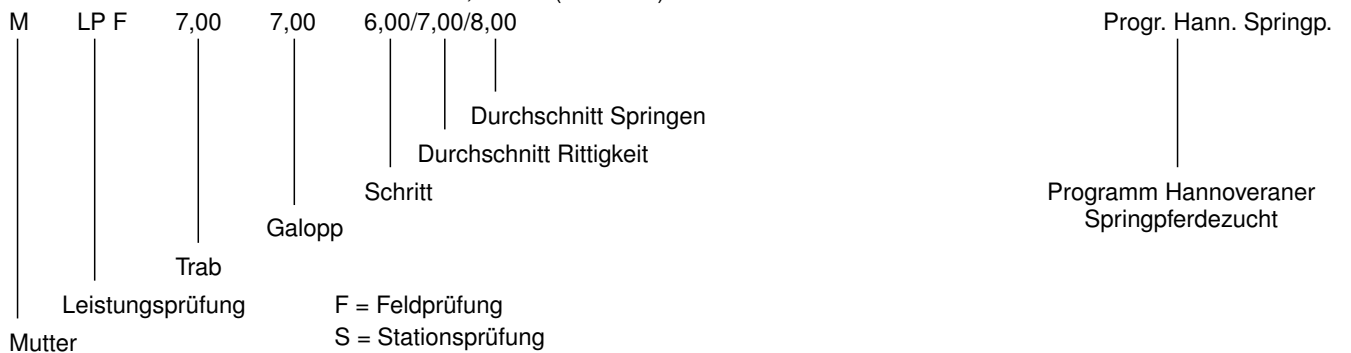

LEGENDE

DE 331310134589

Z.: Muster, Georg Lidogerweg 12 27286 Verden
B.: Züchter

Grafenburg DE 331318517183	Grossfuerst	Grande Arjane	v.Graf v.Argus
	Anja	Aktuell Capella	v.Absatz v.Cardinal XX
StPrSt. Arane H DE 331317704877	Arsenik	Absatz StPrSt. Sennermaed	v.Abglanz/T. v.Sender
	Steinpracht	Steinhaeger Montur	v.Steinpilz XX v.Mongole

Stutenstamm: 1190818 Schwanau - Ramm, Belum (Neuhaus)