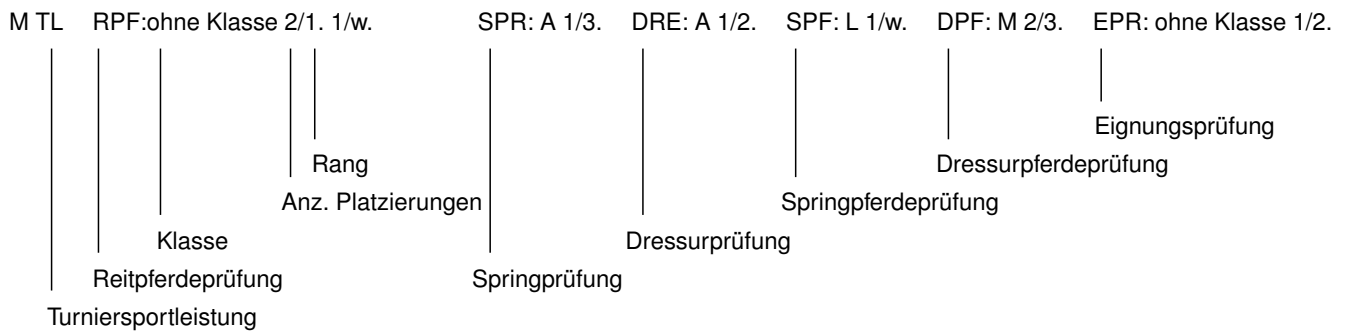

Stutenstamm: 1190818 Schwanau - Ramm, Belum (Neuhaus)

Fohlenschau

Chip: 276020001014752
DE 431310387724

1. Stute 24.02.2024
Dunkelfuchs St.m.Str, l.Hfsl.w., r.Hf.w.,—

Z.: Gestüt Letter Berg, 48653 Coesfeld
B.: Gestüt Letter Berg, 48653 Coesfeld